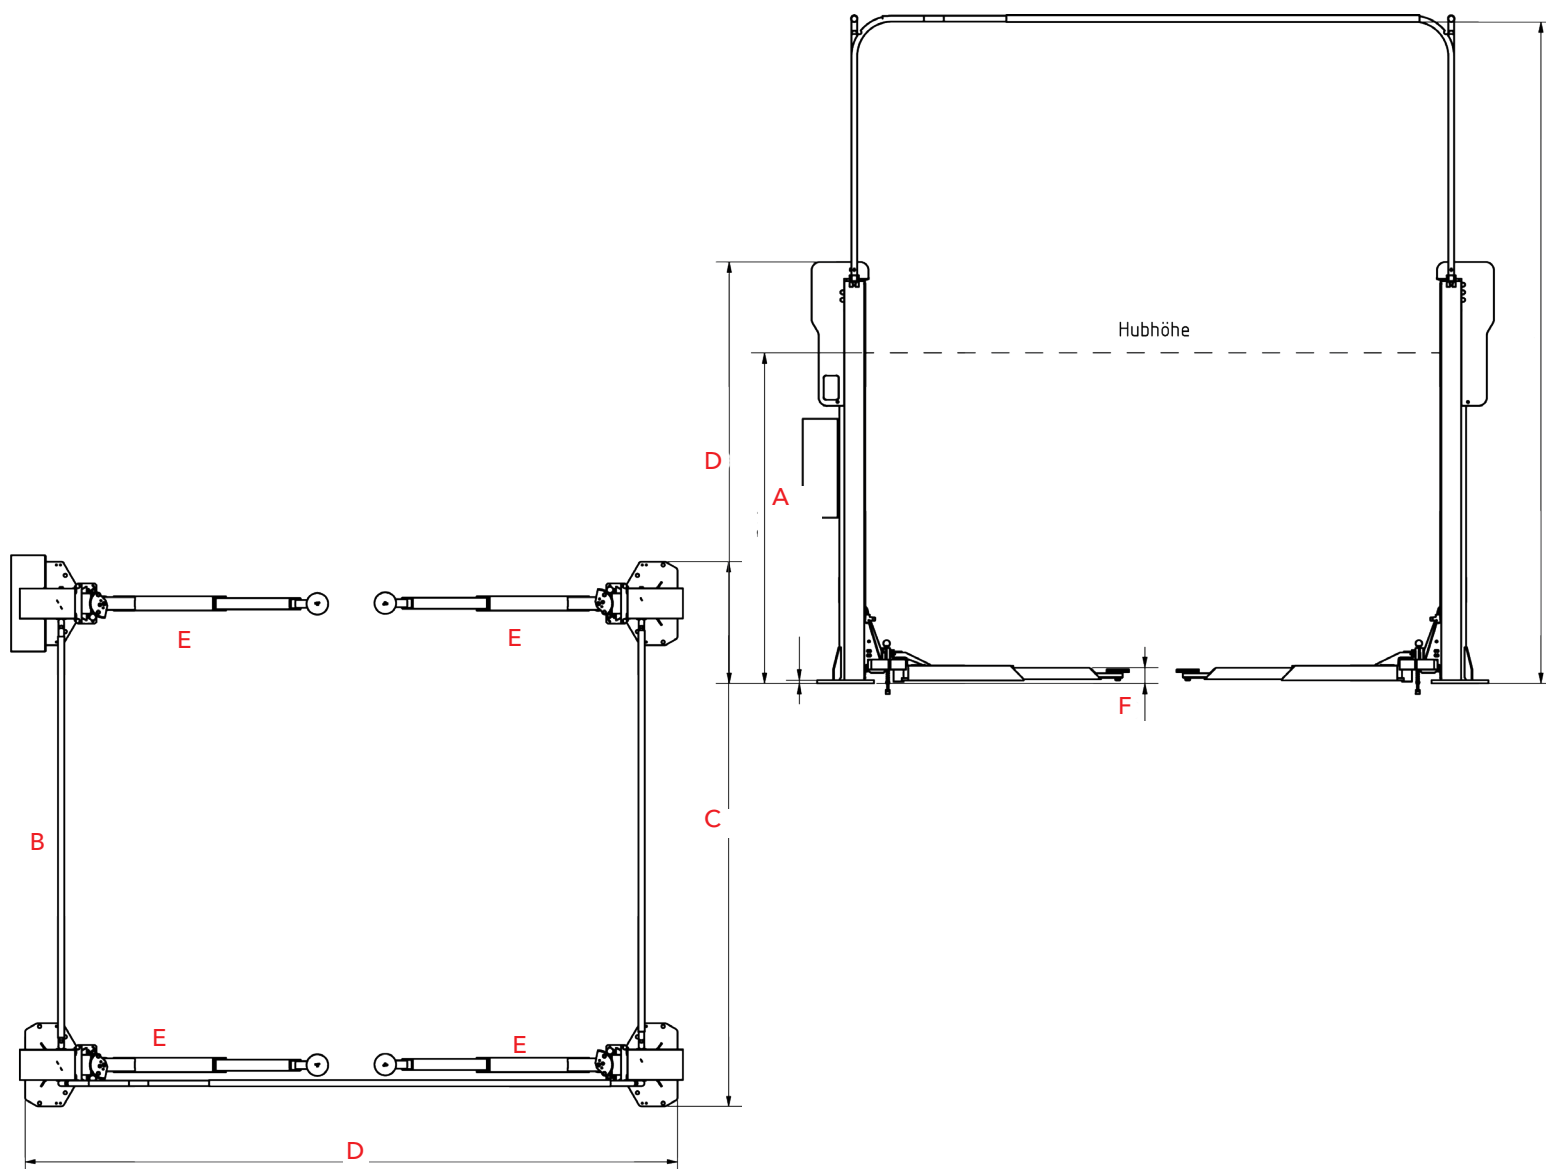

Spezial Wohnwagen Hebebühnen Special Caravan and trailer lifts

CONSUL[®]

» Mit Sonderaufnahmen auf Anfrage

» With special adapters on request

Konstruktionsmerkmale

- 4 Tragsäulen aus Spezialwalzprofil
- 6-fach rollengelagerter Hubwagen mit Trag- / Sicherheitsmutter aus Bronze
- Öler zur unterstützenden Schmierung
- Wiederauffahrsicherung, akustischer Warngerber (Fußschutz)
- Schützsteuerung
- Separater abschließbarer Hauptschalter
- Schwenkarmarretierung mit zusätzl. manueller Entriegelung
- Antrieb über 4 Rippenriemenmotoren mit computergesteuerter Synchronisation
- Aufnahmeteller mit Hartgummiprofil verstellbar über Gewindespindel mit 25 mm Hub
- Schutzart IP 54, GS-Prüfplakette, CE-Zertifikat

Equipment

- 4 special rolled section columns
- Carriage guided by 6 rollers with lifting / safety nuts made of bronze material
- Oil dispenser for supporting lubrication
- Broken nut raise lock-down feature, acoustic foot protection
- Operation via contactor control
- Separated main switch
- Swivel arm locking mechanism incl. add. manual release
- Drive via 4 ribbed-belt motors with computerised synchronisation
- Lifting pads with hard rubber profile, adjustable via threaded spindle (25 mm stroke)
- Protection class IP 54, GS-approved, DIN EN 1493, CE-approved

Stand 08/2021

Modell		2 x 2.30 EL	2 x 2.45 EL	2 x 2.65 EL
Artikel-Nr.		721852	722033	568170
Tragfähigkeit Capacity	kg	3.000	4.500	6.500
Motorleistung Motor data	kW / A / V	4 x 3,0 / 20 / 400	4 x 3,0 / 20 / 400	4 x 5,0 / 25 / 400
Hub- / Senkzeit Lifting / lowering time	s	35	35	45
A Hubhöhe Lifting height,	mm	2.005	1.970	1.965
B Durchfahrbreite Drive-through width	mm	2.900	2.900	2.900
C Säulenabstand längs Post clearance cosswise	mm	3.400	3.400	3.400
D Aufstellbreite / -höhe Set-up width / height	mm	4.070 / 2.550	4.070 / 2.550	4.660 / 2.900
E Auszug Tragarme Arm extension range	mm	830 - 1.330	830 - 1.330	830 - 1.675
F Unterschwenkhöhe Swivel-in height	mm	85	90	115