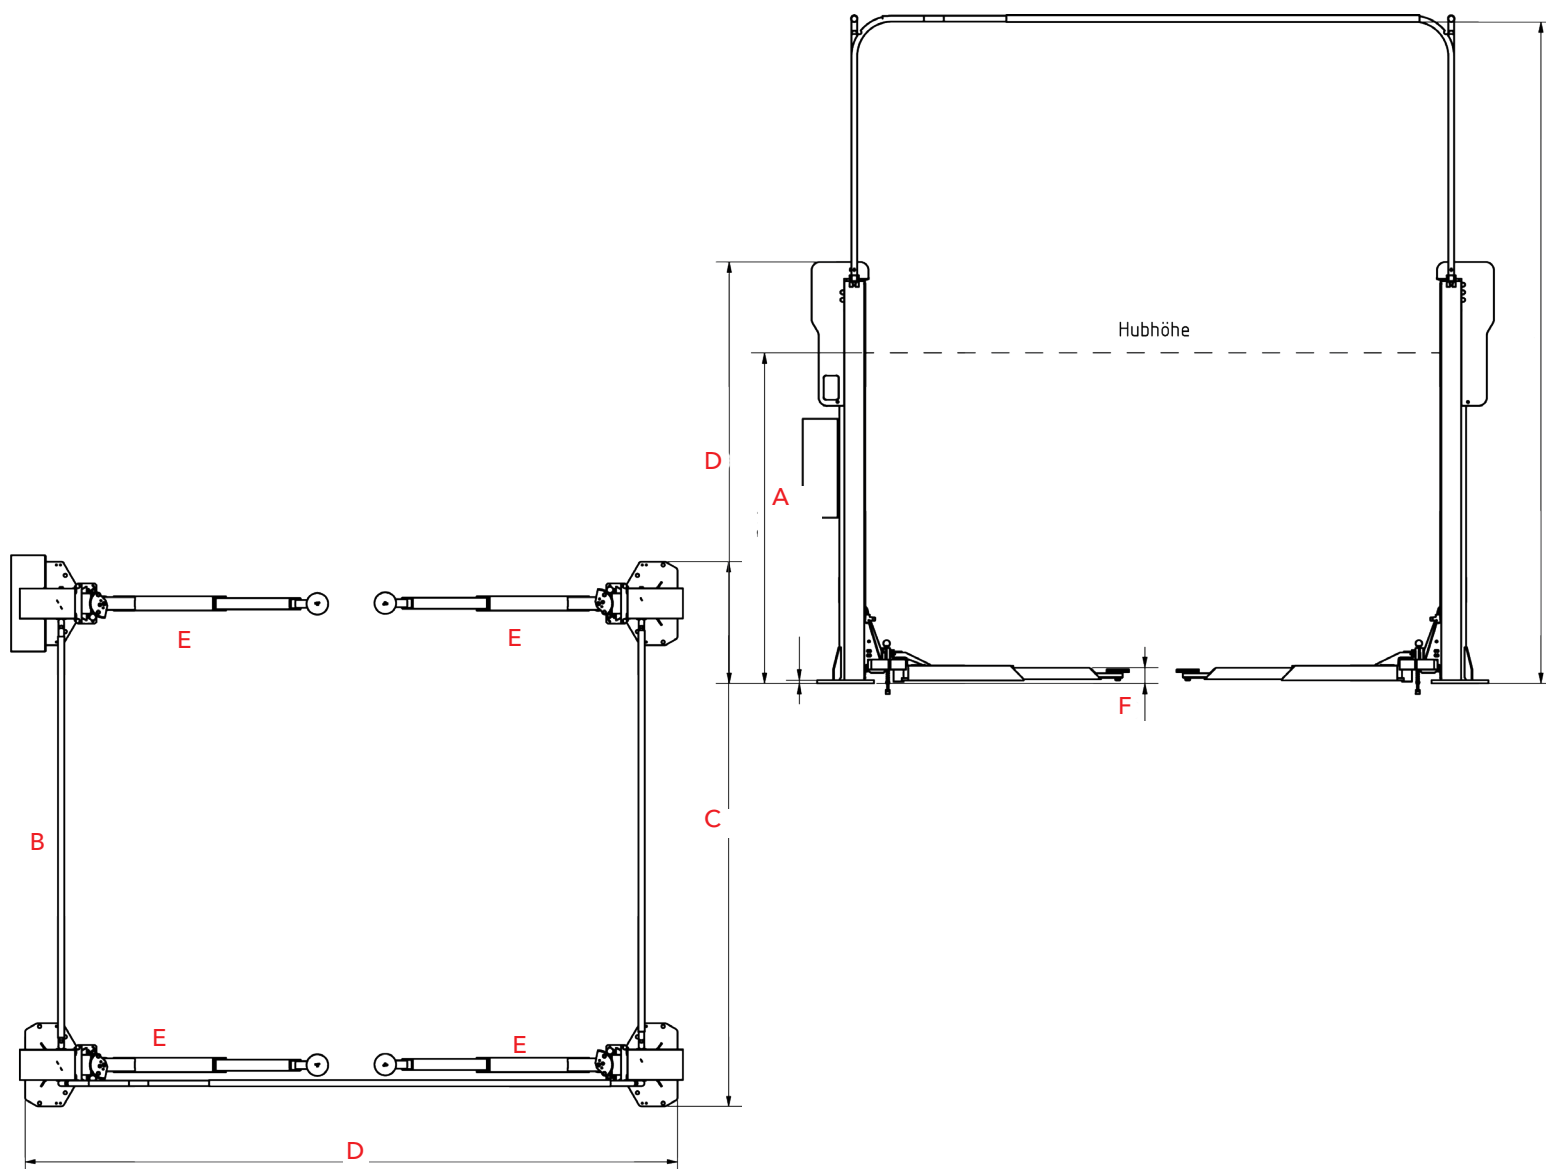

## Konstruktionsmerkmale

- 4 Tragsäulen aus Spezialwalzprofil
- 6-fach rollengelagerter Hubwagen mit Trag- / Sicherheitsmutter aus Bronze
- Öler zur unterstützenden Schmierung
- Wiederauffahrsicherung, akustischer Warngerber (Fußschutz)
- Schützsteuerung
- Separater abschließbarer Hauptschalter
- Schwenkarmarretierung mit zusätzl. manueller Entriegelung
- Antrieb über 4 Rippenriemenmotoren mit computergesteuerter Synchronisation
- Aufnahmeteller mit Hartgummiprofil verstellbar über Gewindespindel mit 25 mm Hub
- Schutzart IP 54, GS-Prüfplakette, CE-Zertifikat

## Equipment

- 4 special rolled section columns
- Carriage guided by 6 rollers with lifting / safety nuts made of bronze material
- Oil dispenser for supporting lubrication
- Broken nut raise lock-down feature, acoustic foot protection
- Operation via contactor control
- Separated main switch
- Swivel arm locking mechanism incl. add. manual release
- Drive via 4 ribbed-belt motors with computerised synchronisation
- Lifting pads with hard rubber profile, adjustable via threaded spindle (25 mm stroke)
- Protection class IP 54, GS-approved, DIN EN 1493, CE-approved

Stand 10/2022

Modell		2 x 2.30 EL	2 x 2.45 EL	2 x 2.65 EL
Artikel-Nr.		721852	722033	568170
Tragfähigkeit Capacity	kg	3.000	4.500	6.500
Motorleistung Motor data	kW / A / V	4 x 3,0 / 40 / 400	4 x 3,0 / 40 / 400	4 x 5,0 / 80 / 400
Hub- / Senkzeit Lifting / lowering time	s	35	35	45
A Hubhöhe Lifting height,	mm	2.005	1.970	1.965
B Durchfahrbreite Drive-through width	mm	2.900	2.900	2.900
C Säulenabstand längs Post clearance cosswise	mm	3.400	3.400	3.400
D Aufstellbreite / -höhe Set-up width / height	mm	4.070 / 2.550	4.070 / 2.550	4.660 / 2.900
E Auszug Tragarme Arm extension range	mm	830 - 1.330	830 - 1.330	830 - 1.675
F Unterschwenkhöhe Swivel-in height	mm	85	90	115